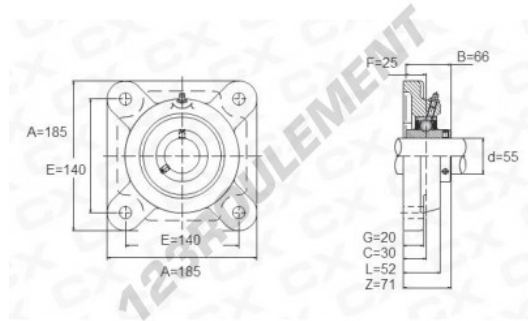

Palier - 4 fixations UCF310 - UCF310

<https://www.123roulement.ca/roulement-palier/paliers/palier-fonte-4/ucf310>

CARACTÉRISTIQUES PRODUIT

Marque	GEN
Diamètre de l'arbre	50 mm
Diamètre de l'arbre	1.969" inch
Nb de fixation	4
Serrage	vis de blocage
Entraxe de fixation	132 mm
Entraxe de fixation	5.197" inch
Matière	fonte
Poids	4690 g
Charge dynamique	59000 kN
Charge statique	36600 kN
Conditionnement	-
Norme	Sans norme