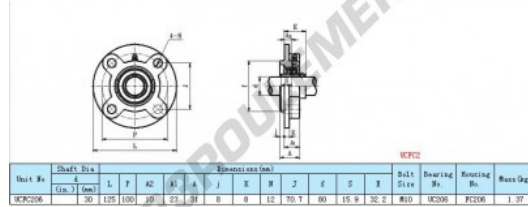

**Palier - 4 fixations  
UCFC206-INOX - UCFC206-INOX**

<https://www.123roulement.ca/roulement-palier/paliers/palier-fonte-4/ucfc206-inox>

**CARACTÉRISTIQUES PRODUIT**

Marque	GEN
Diamètre de l'arbre	30 mm
Diamètre de l'arbre	1.181" inch
Nb de fixation	4
Serrage	vis de blocage
Entraxe de fixation	70.7 mm
Entraxe de fixation	2.783" inch
Matière	INOX
Poids	1294 g
Charge dynamique	18600 kN
Charge statique	10800 kN
Conditionnement	1