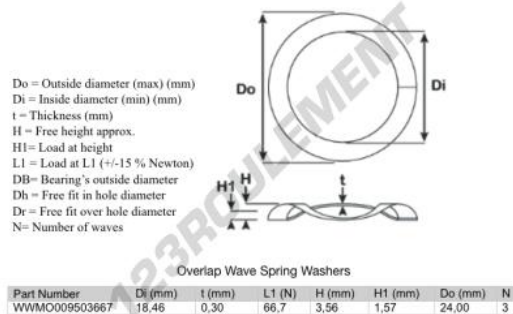

## Rondelle ondulée à chevauchement OWSW-24-18.460-0.300-3 - OWSW-24-18.460-0.300-3

<https://www.123roulement.ca/accessoire/rondelle/rondelle-ondulee-chevauchement/owsw-24-18.460-0.300-3>

### CARACTÉRISTIQUES PRODUIT

Marque	GEN
Diam. intérieur	18.46 mm
Poids	1 g
Epaisseur	0.3 mm
Matière	ACIER
Conditionnement	-
Charge à L1	66.7 N
Hauteur libre approximative	3.56 mm
Charge en hauteur	1.57
Diamètre extérieur (max)	24 mm
Nombre d'ondes	3
Norme	Sans norme