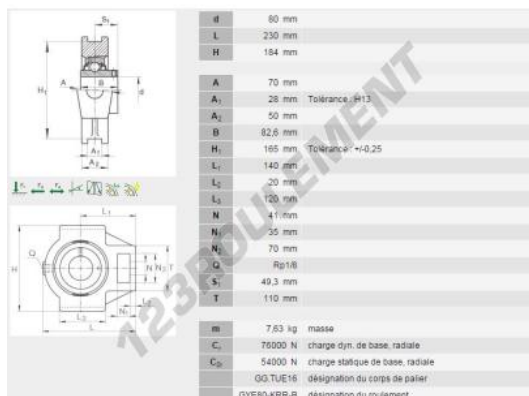

Palier - 1 fixation RTUEY80-XL-INA - RTUEY80-XL-INA

<https://www.123roulement.ca/roulement-palier/paliers/palier-fonte-1/rtuey80-xl-ina>

CARACTÉRISTIQUES PRODUIT

Marque	INA
N° Ean13	4064327886033
Diamètre de l'arbre	80 mm
Nb de fixation	1
Serrage	Vis de blocage
Entraxe de fixation	41 mm
Matière	fonte
Poids	7460 g
Conditionnement	-
Norme	Sans norme