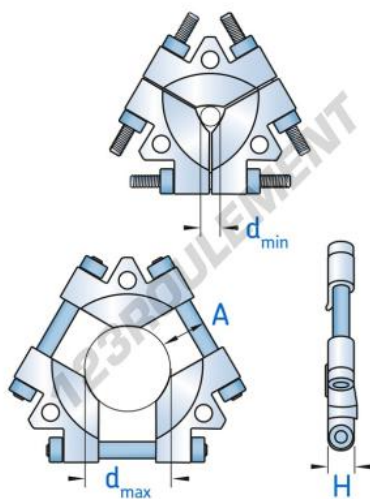

## Montage - démontage TMMS160-SKF - TMMS160-SKF

<https://www.123roulement.ca/accessoire/outillage/montage-demontage/tmms160-skf>

### CARACTÉRISTIQUES PRODUIT

Marque	SKF
N° Ean13	7316571908731
Poids	6800 g
Conditionnement	1

[contact@123roulement.ca](mailto:contact@123roulement.ca)

+33 359 360 490

CRT4 de Lesquin 60 Rue Du Haut De Sainghin 59273 Fretin FRANCE