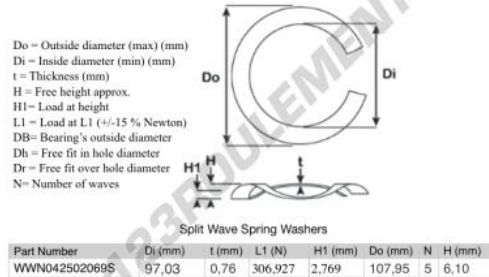

Rondelle ondulée fendue

SWSW-107.950-97.030-0.760-5-SS - SWSW-107.950-97.030-0.760-5-SS

<https://www.123roulement.ca/accessoire/rondelle/rondelle-ondulee-fendue/sws-107.950-97.030-0.760-5-ss>

CARACTÉRISTIQUES PRODUIT

Marque	GEN
Diam. intérieur	97.03 mm
Diam. intérieur	3.82" inch
Epaisseur	0.76 mm
Epaisseur	0.03" inch
Matière	INOX
Conditionnement	1
Charge à L1	306.927 N
Charge en hauteur	2.769
Diamètre extérieur (max)	107.95 mm
Diamètre extérieur (max)	4 1/4" inch
Nombre d'ondes	5
Norme	Sans norme