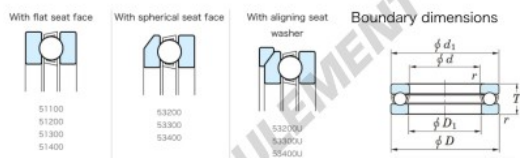

Butée à billes 53336U-JTEKT - 53336U-JTEKT

<https://www.123roulement.ca/roulement-palier/roulement-bille/butee/53336u-jtekt>

Thrust Ball Bearings - Single Direction

Bearing No.	Boundary dimensions(mm)				Basic load ratings(kN)		Fatigue load limit		Limiting speed(min-1)
	d	D	T	mm	C _{0k}	C _{0k}	C _{0k}		
53336U	180	305	109	3	578	1580	46.2	490	

CARACTÉRISTIQUES PRODUIT

Marque	JTEKT
N° Ean13	3616060804679
Diam. intérieur	180 mm
Diam. extérieur	300 mm
Epaisseur	109 mm
Vitesse limite	490 rpm
Charge dynamique	578 kN
Charge statique	1580 kN
Conditionnement	1