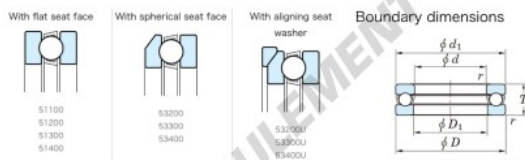

Butée à billes 53309U-JTEKT - 53309U-JTEKT

<https://www.123roulement.ca/roulement-palier/roulement-bille/butee/53309u-jtekt>

Thrust Ball Bearings - Single Direction

Bearing No.	Boundary dimensions (mm)				Basic load ratings (kN)		Fatigue load limit (kN)	Limiting speed (min-1)
	d	D	B	d1	C0	C		
53309U	45	85	33	1	100	163	7.4	1900

CARACTÉRISTIQUES PRODUIT

Marque	JTEKT
N° Ean13	3616060803863
Diam. intérieur	45 mm
Diam. extérieur	85 mm
Epaisseur	33 mm
Vitesse limite	1900 rpm
Charge dynamique	100 kN
Charge statique	163 kN
Conditionnement	1