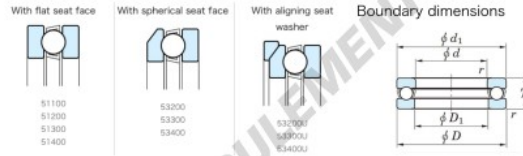

## Butée à billes 53236-JTEKT - 53236-JTEKT

<https://www.123roulement.ca/roulement-palier/roulement-bille/butee/53236-jtekt>

Tapered Ball Bearings - Single Direction

Bearing No.	Boundary dimensions(mm)				Basic load ratings(kN)		Fatigue load	Limiting
	d	D	T	rmax	Ca	C0a	lim(kN)	speed(rpm)-1) Grease lub.
53236	180	250	58.2	1.5	332	874	26.9	710

## CARACTÉRISTIQUES PRODUIT

Marque	JTEKT
N° Ean13	3616060803559
Diam. intérieur	180 mm
Diam. extérieur	250 mm
Epaisseur	58.2 mm
Vitesse limite	710 rpm
Charge dynamique	332 kN
Charge statique	874 kN
Conditionnement	1