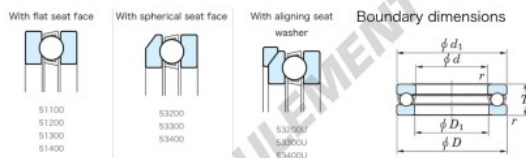

Butée à billes 53213-JTEKT - 53213-JTEKT

<https://www.123roulement.ca/roulement-palier/roulement-bille/butee/53213-jtekt>

Thin Wall Bearings - Single Direction

| Bearing No. | Boundary dimensions(mm) | | | | Basic load ratings(kN) | | Fatigue load limit(kN) | Limiting speed(min-1) |
|-------------|-------------------------|-----|------|----|------------------------|-----|------------------------|-----------------------|
| | d | D | t | DF | C0 | C0a | C0a | Grease oil |
| 53213 | 65 | 100 | 28.7 | 1 | 93.6 | 189 | 8.5 | 1800 |

CARACTÉRISTIQUES PRODUIT

| | |
|------------------|---------------|
| Marque | JTEKT |
| N° Ean13 | 3616060803405 |
| Diam. intérieur | 65 mm |
| Diam. extérieur | 100 mm |
| Epaisseur | 28.7 mm |
| Vitesse limite | 1900 rpm |
| Charge dynamique | 93.6 kN |
| Charge statique | 189 kN |
| Conditionnement | 1 |