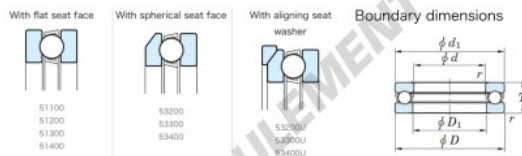

Butée à billes 53312-JTEKT - 53312-JTEKT

<https://www.123roulement.ca/roulement-palier/roulement-bille/butee/53312-jtekt>

Tilted Ball Bearings - Single Direction

| Bearing No. | Boundary dimensions (mm) | | | | Basic load ratings (kN) | | Fatigue load | | Limiting speed (min-1) Grease lub. |
|-------------|--------------------------|-----|------|--------------------|-------------------------|-----------------|--------------|------|------------------------------------|
| | d | D | T | d ₁ ref | C ₀ | C _{0s} | lim (kN) | | |
| 53312 | 60 | 110 | 38.3 | 1.1 | 154 | 267 | 12.1 | 1500 | |

CARACTÉRISTIQUES PRODUIT

| | |
|------------------|---------------|
| Marque | JTEKT |
| N° Ean13 | 3616060803382 |
| Diam. intérieur | 60 mm |
| Diam. extérieur | 110 mm |
| Épaisseur | 38.3 mm |
| Vitesse limite | 1500 rpm |
| Charge dynamique | 154 kN |
| Charge statique | 267 kN |
| Conditionnement | 1 |