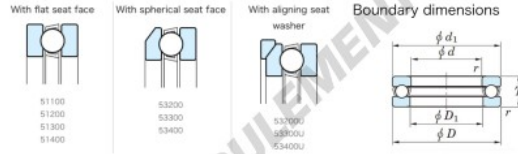

Butée à billes 53212-JTEKT - 53212-JTEKT

<https://www.123roulement.ca/roulement-palier/roulement-bille/butee/53212-jtekt>

Thrust Ball Bearings - Single Direction

Bearing No.	Boundary dimensions(mm)				Basic load ratings(kN)		Fatigue load limit(kN) Ca	Limiting speed(min-1) Grease oil
	d	D	T	rmax	Ca	Co		
53212	60	95	28	1	92	179	8.65	1900

CARACTÉRISTIQUES PRODUIT

Marque	JTEKT
N° Ean13	3616060803375
Diam. intérieur	60 mm
Diam. extérieur	95 mm
Épaisseur	28 mm
Vitesse limite	1900 rpm
Charge dynamique	92 kN
Charge statique	179 kN
Conditionnement	1