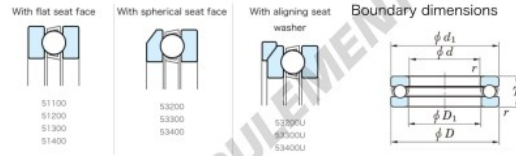

Butée à billes 51406-JTEKT - 51406-JTEKT

<https://www.123roulement.ca/roulement-palier/roulement-bille/butee/51406-jtekt>

Thrust Ball Bearings - Single Direction										
Bearing No.	Secondary dimensions (mm)				Basic load ratings (kN)		Fatigue load limit (kN)	Limiting speed (rpm)	Limiting speed (rpm)	Limiting speed (rpm)
	d	D	T	r	C ₀	C _{0R}				
51406	30	70	28	1	91	126	6.7	2200	2200	2200

CARACTÉRISTIQUES PRODUIT

Marque	JTEKT
N° Ean13	4549250135712
Diam. intérieur	30 mm
Diam. extérieur	70 mm
Epaisseur	28 mm
Vitesse limite	2200 rpm
Charge dynamique	91 kN
Charge statique	126 kN
Conditionnement	1