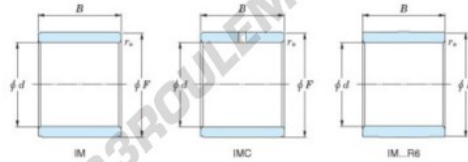

Bague intérieure IM-20640-JTEKT - IM-20640-JTEKT

<https://www.123roulement.ca/roulement-palier/roulement-aiguilles/bague-interieure/im-20640-jtekt>

Boundary dimensions

Metric combined

Bearing No.	Boundary dimensions(mm)			
	d	D	B	rs
IM 20640	40	45	32	0.35

CARACTÉRISTIQUES PRODUIT

Marque	JTEKT
N° Ean13	3616060801388
Diam. intérieur	40 mm
Diam. extérieur	45 mm
Epaisseur	32 mm
Type	IM...P
Conditionnement	1

contact@123roulement.ca

+33 359 360 490

CRT4 de Lesquin 60 Rue Du Haut De Sainghin 59273 Fretin FRANCE