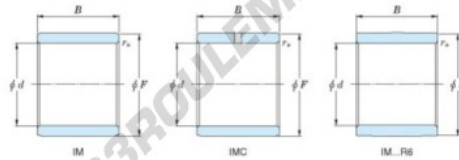

Bague intérieure IM-20630-JTEKT - IM-20630-JTEKT

<https://www.123roulement.ca/roulement-palier/roulement-aiguilles/bague-interieure/im-20630-jtekt>

Boundary dimensions

Metric combined

Bearing No.	Boundary dimensions(mm)			
	d	F	B	rs
IM 20630	30	35	32	0,35

CARACTÉRISTIQUES PRODUIT

Marque	JTEKT
N° Ean13	3616060801340
Diam. intérieur	30 mm
Diam. extérieur	35 mm
Epaisseur	32 mm
Type	IM...P
Conditionnement	1

contact@123roulement.ca

+33 359 360 490

CRT4 de Lesquin 60 Rue Du Haut De Sainghin 59273 Fretin FRANCE