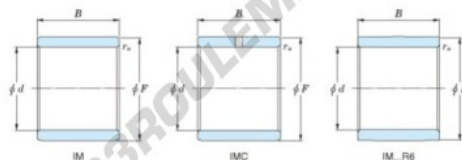

Bague intérieure IM-20620-JTEKT - IM-20620-JTEKT

<https://www.123roulement.ca/roulement-palier/roulement-aiguilles/bague-interieure/im-20620-jtekt>

Boundary dimensions

Metric combined

Bearing No.	Boundary dimensions(mm)			
	d	F	B	rs
IM 20620	20	25	32	0.35

CARACTÉRISTIQUES PRODUIT

Marque	JTEKT
N° Ean13	3616060801302
Diam. intérieur	20 mm
Diam. intérieur	0.787" inch
Diam. extérieur	25 mm
Diam. extérieur	0.984" inch
Epaisseur	32 mm
Epaisseur	1.26" inch
Type	IM...P
Conditionnement	1