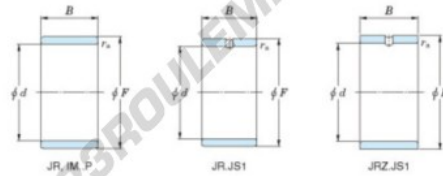

Bague intérieure JR110X125X40-JTEKT - JR110X125X40-JTEKT

<https://www.123roulement.ca/roulement-palier/roulement-aiguilles/bague-interieure/jr110x125x40-jtekt>

Boundary dimensions

Metric series

Bearing No.	Boundary dimensions(mm)			
	d	F	B	rs
JR110x125x40	110	125	40	1,1

CARACTÉRISTIQUES PRODUIT

Marque	JTEKT
N° Ean13	3616060801166
Diam. intérieur	110 mm
Diam. extérieur	125 mm
Épaisseur	40 mm
Type	JR
Conditionnement	1

contact@123roulement.ca

+33 359 360 490

CRT4 de Lesquin 60 Rue Du Haut De Sainghin 59273 Fretin FRANCE