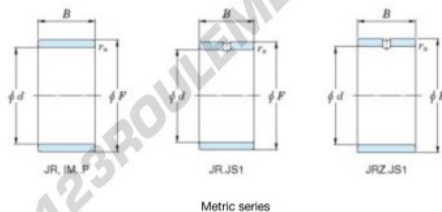

Bague intérieure JR85X100X35-JTEKT - JR85X100X35-JTEKT

<https://www.123roulement.ca/roulement-palier/roulement-aiguilles/bague-interieure/jr85x100x35-jtekt>

Boundary dimensions

Metric series

Bearing No.	Boundary dimensions(mm)			
	d	F	B	rs
JR85x100x35	85	100	35	1,1

CARACTÉRISTIQUES PRODUIT

Marque	JTEKT
N° Ean13	3616060801005
Diam. intérieur	85 mm
Diam. extérieur	100 mm
Epaisseur	35 mm
Type	JR
Conditionnement	1

contact@123roulement.ca

+33 359 360 490

CRT4 de Lesquin 60 Rue Du Haut De Sainghin 59273 Fretin FRANCE