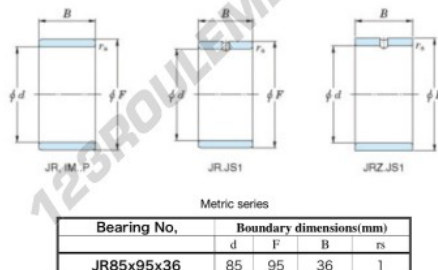

Bague intérieure JR85X95X36-JTEKT - JR85X95X36-JTEKT

<https://www.123roulement.ca/roulement-palier/roulement-aiguilles/bague-interieure/jr85x95x36-jtekt>

Boundary dimensions

CARACTÉRISTIQUES PRODUIT

Marque	JTEKT
N° Ean13	3616060800992
Diam. intérieur	85 mm
Diam. extérieur	95 mm
Épaisseur	36 mm
Type	JR
Conditionnement	1