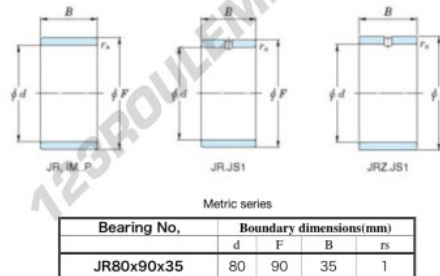

## Bague intérieure JR80X90X35-JTEKT - JR80X90X35-JTEKT

<https://www.123roulement.ca/roulement-palier/roulement-aiguilles/bague-interieure/jr80x90x35-jtekt>

Boundary dimensions

## CARACTÉRISTIQUES PRODUIT

Marque	JTEKT
N° Ean13	3616060800954
Diam. intérieur	80 mm
Diam. extérieur	90 mm
Epaisseur	35 mm
Type	JR
Conditionnement	1

[contact@123roulement.ca](mailto:contact@123roulement.ca)