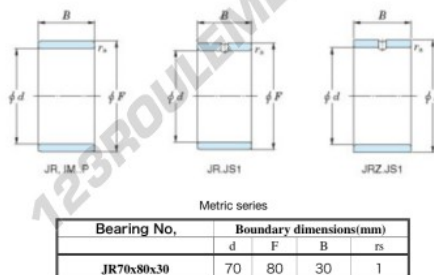

Bague intérieure JR70X80X30-JTEKT - JR70X80X30-JTEKT

<https://www.123roulement.ca/roulement-palier/roulement-aiguilles/bague-interieure/jr70x80x30-jtekt>

Boundary dimensions

CARACTÉRISTIQUES PRODUIT

Marque	JTEKT
N° Ean13	3616060800855
Diam. intérieur	70 mm
Diam. intérieur	2.756" inch
Diam. extérieur	80 mm
Diam. extérieur	3.15" inch
Epaisseur	30 mm
Epaisseur	1.181" inch
Type	JR
Conditionnement	1