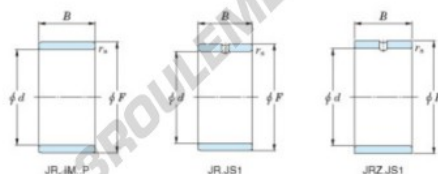

Bague intérieure JR70X80X25-JTEKT - JR70X80X25-JTEKT

<https://www.123roulement.ca/roulement-palier/roulement-aiguilles/bague-interieure/jr70x80x25-jtekt>

Boundary dimensions

Metric series

Bearing No.	Boundary dimensions(mm)			
	d	F	B	rs
JR70x80x25	70	80	25	1

CARACTÉRISTIQUES PRODUIT

Marque	JTEKT
N° Ean13	3616060800848
Diam. intérieur	70 mm
Diam. extérieur	80 mm
Epaisseur	25 mm
Type	JR
Conditionnement	1

contact@123roulement.ca

+33 359 360 490

CRT4 de Lesquin 60 Rue Du Haut De Sainghin 59273 Fretin FRANCE