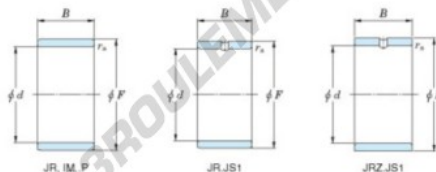

Bague intérieure JR65X73X35-JTEKT - JR65X73X35-JTEKT

<https://www.123roulement.ca/roulement-palier/roulement-aiguilles/bague-interieure/jr65x73x35-jtekt>

Boundary dimensions

Metric series

Bearing No.	Boundary dimensions(mm)			
	d	F	B	rs
JR65x73x35	65	73	35	0.6

CARACTÉRISTIQUES PRODUIT

Marque	JTEKT
N° Ean13	3616060800800
Diam. intérieur	65 mm
Diam. extérieur	73 mm
Epaisseur	35 mm
Type	JR
Conditionnement	1

contact@123roulement.ca

+33 359 360 490

CRT4 de Lesquin 60 Rue Du Haut De Sainghin 59273 Fretin FRANCE