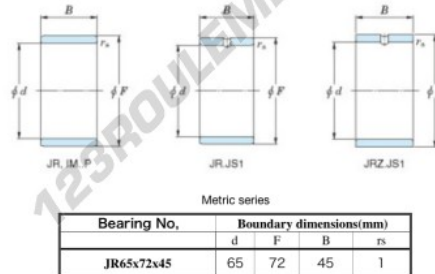

## Bague intérieure JR65X72X45-JTEKT - JR65X72X45-JTEKT

<https://www.123roulement.ca/roulement-palier/roulement-aiguilles/bague-interieure/jr65x72x45-jtekt>

Boundary dimensions

### CARACTÉRISTIQUES PRODUIT

Marque	JTEKT
N° Ean13	3616060800787
Diam. intérieur	65 mm
Diam. extérieur	72 mm
Epaisseur	45 mm
Type	JR
Conditionnement	1

[contact@123roulement.ca](mailto:contact@123roulement.ca)