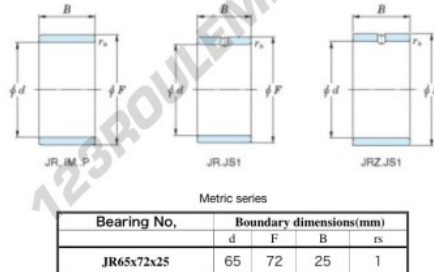

## Bague intérieure JR65X72X25-JTEKT - JR65X72X25-JTEKT

<https://www.123roulement.ca/roulement-palier/roulement-aiguilles/bague-interieure/jr65x72x25-jtekt>

Boundary dimensions

### CARACTÉRISTIQUES PRODUIT

Marque	JTEKT
N° Ean13	3616060800770
Diam. intérieur	65 mm
Diam. extérieur	72 mm
Epaisseur	25 mm
Type	JR
Conditionnement	1

[contact@123roulement.ca](mailto:contact@123roulement.ca)