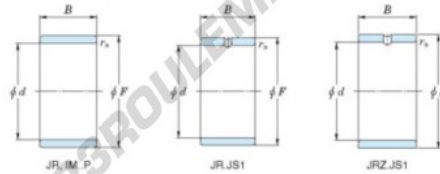

## Bague intérieure JR55-65-30-JTEKT - JR55-65-30-JTEKT

<https://www.123roulement.ca/roulement-palier/roulement-aiguilles/bague-interieure/jr55-65-30-jtekt>

Boundary dimensions

Metric series

Bearing No.	Boundary dimensions(mm)			
	d	F	B	rs
JR55x65x30	55	65	30	1

## CARACTÉRISTIQUES PRODUIT

Marque	JTEKT
N° Ean13	3616060800671
Diam. intérieur	55 mm
Diam. extérieur	65 mm
Epaisseur	30 mm
Type	JR
Conditionnement	1

[contact@123roulement.ca](mailto:contact@123roulement.ca)