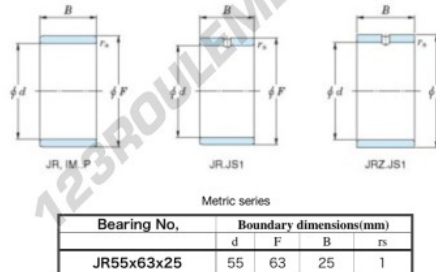

## Bague intérieure JR55-63-25-JTEKT - JR55-63-25-JTEKT

<https://www.123roulement.ca/roulement-palier/roulement-aiguilles/bague-interieure/jr55-63-25-jtekt>

Boundary dimensions

### CARACTÉRISTIQUES PRODUIT

Marque	JTEKT
N° Ean13	3616060800657
Diam. intérieur	55 mm
Diam. extérieur	63 mm
Epaisseur	25 mm
Type	JR
Conditionnement	1

[contact@123roulement.ca](mailto:contact@123roulement.ca)