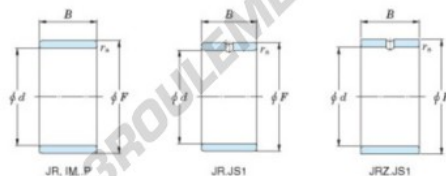

## Bague intérieure IM-55-60-35-P-JTEKT - IM-55-60-35-P-JTEKT

<https://www.123roulement.ca/roulement-palier/roulement-aiguilles/bague-interieure/im-55-60-35-p-jtekt>

Boundary dimensions

Metric series

Bearing No.	Boundary dimensions(mm)			
	d	F	B	rs
IM 55 60 35 P	55	60	35	0,65

### CARACTÉRISTIQUES PRODUIT

Marque	JTEKT
N° Ean13	3616060802422
Diam. intérieur	55 mm
Diam. extérieur	60 mm
Epaisseur	35 mm
Type	IM...P
Conditionnement	1

[contact@123roulement.ca](mailto:contact@123roulement.ca)