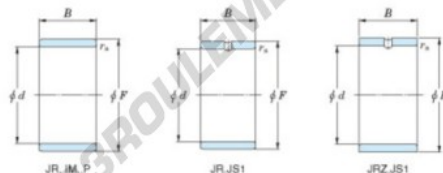

Bague intérieure JR50X58X22-JTEKT - JR50X58X22-JTEKT

<https://www.123roulement.ca/roulement-palier/roulement-aiguilles/bague-interieure/jr50x58x22-jtekt>

Boundary dimensions

Metric series

Bearing No.	Boundary dimensions(mm)			
	d	F	B	rs
JR50x58x22	50	58	22	0,6

CARACTÉRISTIQUES PRODUIT

Marque	JTEKT
N° Ean13	3616060800534
Diam. intérieur	50 mm
Diam. extérieur	58 mm
Epaisseur	22 mm
Type	JR
Conditionnement	1

contact@123roulement.ca

+33 359 360 490

CRT4 de Lesquin 60 Rue Du Haut De Sainghin 59273 Fretin FRANCE