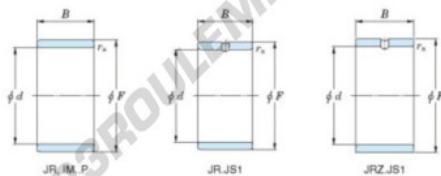

Bague intérieure JR50X55X35-JTEKT - JR50X55X35-JTEKT

<https://www.123roulement.ca/roulement-palier/roulement-aiguilles/bague-interieure/jr50x55x35-jtekt>

Boundary dimensions

Metric series

| Bearing No. | Boundary dimensions(mm) | | | |
|-------------|-------------------------|----|----|-----|
| | d | F | B | rs |
| JR50x55x35 | 50 | 55 | 35 | 0.6 |

CARACTÉRISTIQUES PRODUIT

| | |
|-----------------|---------------|
| Marque | JTEKT |
| N° Ean13 | 3616060800510 |
| Diam. intérieur | 50 mm |
| Diam. extérieur | 55 mm |
| Épaisseur | 35 mm |
| Type | JR |
| Conditionnement | 1 |