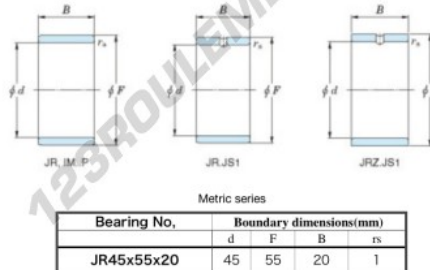

## Bague intérieure JR45X55X20-JTEKT - JR45X55X20-JTEKT

<https://www.123roulement.ca/roulement-palier/roulement-aiguilles/bague-interieure/jr45x55x20-jtekt>

Boundary dimensions

### CARACTÉRISTIQUES PRODUIT

Marque	JTEKT
N° Ean13	3616060800466
Diam. intérieur	45 mm
Diam. extérieur	55 mm
Epaisseur	20 mm
Type	JR
Conditionnement	1

[contact@123roulement.ca](mailto:contact@123roulement.ca)