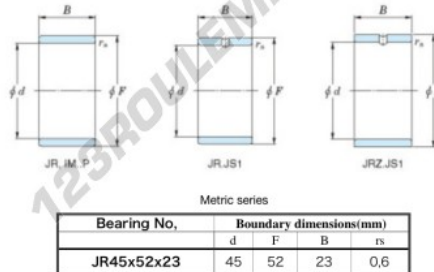

Bague intérieure JR45X52X23-JTEKT - JR45X52X23-JTEKT

<https://www.123roulement.ca/roulement-palier/roulement-aiguilles/bague-interieure/jr45x52x23-jtekt>

Boundary dimensions

CARACTÉRISTIQUES PRODUIT

Marque	JTEKT
N° Ean13	3616060800411
Diam. intérieur	45 mm
Diam. extérieur	52 mm
Epaisseur	23 mm
Type	JR
Conditionnement	1