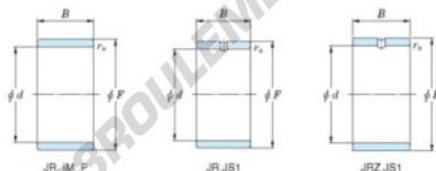

## Bague intérieure JR45X50X25.50-JTEKT - JR45X50X25.50-JTEKT

<https://www.123roulement.ca/roulement-palier/roulement-aiguilles/bague-interieure/jr45x50x25.50-jtekt>

Boundary dimensions

Metric series

Bearing No.	Boundary dimensions(mm)			
	d	F	B	rs
JR45x50x25,5	45	50	25,5	0,3

## CARACTÉRISTIQUES PRODUIT

Marque	JTEKT
N° Ean13	3616060800367
Diam. intérieur	45 mm
Diam. extérieur	50 mm
Epaisseur	25.5 mm
Type	JR
Conditionnement	1

[contact@123roulement.ca](mailto:contact@123roulement.ca)