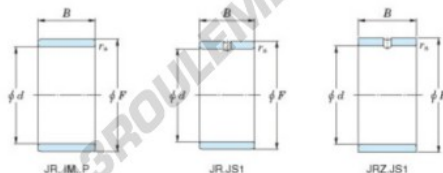

## Bague intérieure JR40X45X40-JTEKT - JR40X45X40-JTEKT

<https://www.123roulement.ca/roulement-palier/roulement-aiguilles/bague-interieure/jr40x45x40-jtekt>

Boundary dimensions

Metric series

Bearing No.	Boundary dimensions(mm)			
	d	F	B	rs
JR40x45x40	40	45	40	0,3

## CARACTÉRISTIQUES PRODUIT

Marque	JTEKT
N° Ean13	3616060800275
Diam. intérieur	40 mm
Diam. extérieur	45 mm
Epaisseur	40 mm
Type	JR
Conditionnement	1

[contact@123roulement.ca](mailto:contact@123roulement.ca)