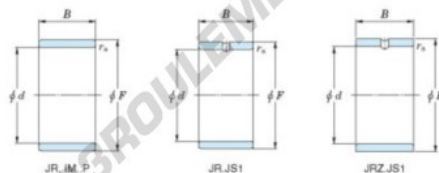

Bague intérieure IM-37-42-20-P-JTEKT - IM-37-42-20-P-JTEKT

<https://www.123roulement.ca/roulement-palier/roulement-aiguilles/bague-interieure/im-37-42-20-p-jtekt>

Boundary dimensions

Metric series

Bearing No.	Boundary dimensions(mm)			
	d	F	B	rs
IM 37 42 20 P	37	42	20	0.35

CARACTÉRISTIQUES PRODUIT

Marque	JTEKT
N° Ean13	3616060800183
Diam. intérieur	37 mm
Diam. intérieur	1.457" inch
Diam. extérieur	42 mm
Diam. extérieur	1.654" inch
Epaisseur	20 mm
Epaisseur	0.787" inch
Type	IM...P
Conditionnement	1