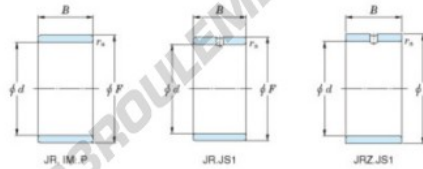

Bague intérieure JR35X42X36-JTEKT - JR35X42X36-JTEKT

<https://www.123roulement.ca/roulement-palier/roulement-aiguilles/bague-interieure/jr35x42x36-jtekt>

Boundary dimensions

Metric series

Bearing No.	Boundary dimensions(mm)			
	d	F	B	rs
JR35x42x36	35	42	36	0,6

CARACTÉRISTIQUES PRODUIT

Marque	JTEKT
N° Ean13	3616060800169
Diam. intérieur	35 mm
Diam. extérieur	42 mm
Epaisseur	36 mm
Type	JR
Conditionnement	1

contact@123roulement.ca

+33 359 360 490

CRT4 de Lesquin 60 Rue Du Haut De Sainghin 59273 Fretin FRANCE