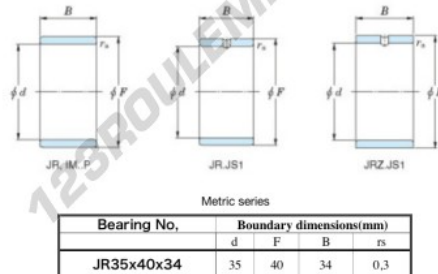

Bague intérieure JR35X40X34-JTEKT - JR35X40X34-JTEKT

<https://www.123roulement.ca/roulement-palier/roulement-aiguilles/bague-interieure/jr35x40x34-jtekt>

Boundary dimensions

CARACTÉRISTIQUES PRODUIT

Marque	JTEKT
N° Ean13	3616060800114
Diam. intérieur	35 mm
Diam. intérieur	1.378" inch
Diam. extérieur	40 mm
Diam. extérieur	1.575" inch
Epaisseur	34 mm
Epaisseur	1.339" inch
Type	JR
Conditionnement	1