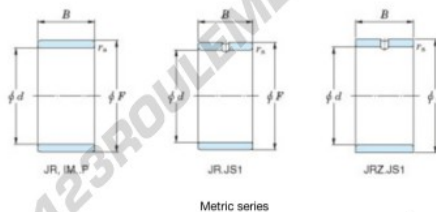

Bague intérieure JR32X40X20-JTEKT - JR32X40X20-JTEKT

<https://www.123roulement.ca/roulement-palier/roulement-aiguilles/bague-interieure/jr32x40x20-jtekt>

Boundary dimensions

Metric series

Bearing No.	Boundary dimensions(mm)			
	d	F	B	rs
JR32x40x20	32	40	20	0,6

CARACTÉRISTIQUES PRODUIT

Marque	JTEKT
N° Ean13	3616060800046
Diam. intérieur	32 mm
Diam. extérieur	40 mm
Epaisseur	20 mm
Type	JR
Conditionnement	1

contact@123roulement.ca

+33 359 360 490

CRT4 de Lesquin 60 Rue Du Haut De Sainghin 59273 Fretin FRANCE