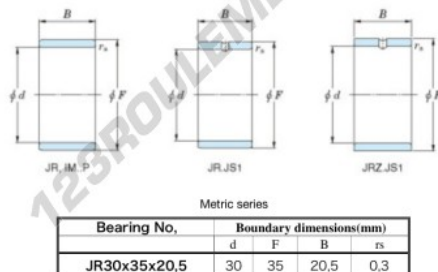

Bague intérieure JR30X35X20.50-JTEKT - JR30X35X20.50-JTEKT

<https://www.123roulement.ca/roulement-palier/roulement-aiguilles/bague-interieure/jr30x35x20.50-jtekt>

Boundary dimensions

CARACTÉRISTIQUES PRODUIT

Marque	JTEKT
N° Ean13	3616060799975
Diam. intérieur	30 mm
Diam. extérieur	35 mm
Épaisseur	20.5 mm
Type	JR
Conditionnement	1

contact@123roulement.ca

+33 359 360 490

CRT4 de Lesquin 60 Rue Du Haut De Sainghin 59273 Fretin FRANCE