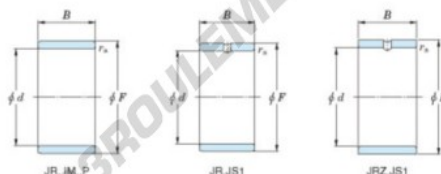

## Bague intérieure IM-4906-JTEKT - IM-4906-JTEKT

<https://www.123roulement.ca/roulement-palier/roulement-aiguilles/bague-interieure/im-4906-jtekt>

Boundary dimensions

Metric series

Bearing No.	Boundary dimensions(mm)			
	d	F	B	rs
IM 4906	30	35	17	0,35

## CARACTÉRISTIQUES PRODUIT

Marque	JTEKT
N° Ean13	3616060799937
Diam. intérieur	30 mm
Diam. extérieur	35 mm
Épaisseur	17 mm
Type	IM...P
Conditionnement	1

[contact@123roulement.ca](mailto:contact@123roulement.ca)