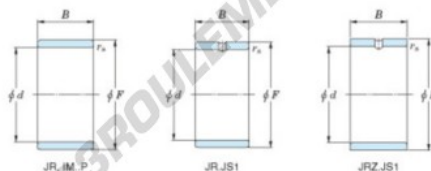

Bague intérieure JR25X30X32-JTEKT - JR25X30X32-JTEKT

<https://www.123roulement.ca/roulement-palier/roulement-aiguilles/bague-interieure/jr25x30x32-jtekt>

Boundary dimensions

Metric series

Bearing No.	Boundary dimensions(mm)			
	d	F	B	rs
JR25x30x32	25	30	32	0,3

CARACTÉRISTIQUES PRODUIT

Marque	JTEKT
N° Ean13	3616060799852
Diam. intérieur	25 mm
Diam. extérieur	30 mm
Epaisseur	32 mm
Type	JR
Conditionnement	1

contact@123roulement.ca

+33 359 360 490

CRT4 de Lesquin 60 Rue Du Haut De Sainghin 59273 Fretin FRANCE