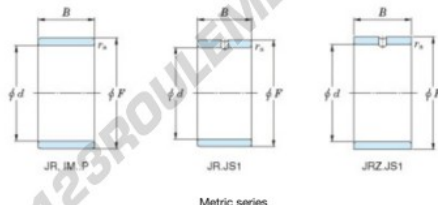

Bague intérieure JR25X30X20.50-JTEKT - JR25X30X20.50-JTEKT

<https://www.123roulement.ca/roulement-palier/roulement-aiguilles/bague-interieure/jr25x30x20.50-jtekt>

Boundary dimensions

Metric series

Bearing No.	Boundary dimensions(mm)			
	d	F	B	rs
JR25x30x20,5	25	30	20,5	0,3

CARACTÉRISTIQUES PRODUIT

Marque	JTEKT
N° Ean13	3616060799814
Diam. intérieur	25 mm
Diam. extérieur	30 mm
Epaisseur	20.5 mm
Type	JR
Poids	35 g
Conditionnement	1
Norme	Sans norme

contact@123roulement.ca

+33 359 360 490