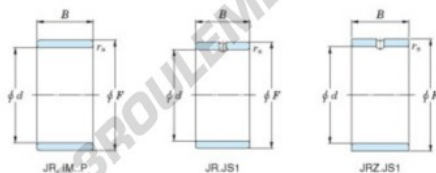

Bague intérieure JRZ25X30X18JS1-JTEKT - JRZ25X30X18JS1-JTEKT

<https://www.123roulement.ca/roulement-palier/roulement-aiguilles/bague-interieure/jrz25x30x18js1-jtekt>

Boundary dimensions

Metric series

Bearing No.	Boundary dimensions(mm)			
	d	F	B	rs
JRZ25x30x18JS1	25	30	18	0,3

CARACTÉRISTIQUES PRODUIT

Marque	JTEKT
N° Ean13	3616060799791
Diam. intérieur	25 mm
Diam. extérieur	30 mm
Epaisseur	18 mm
Type	JR...JS1
Conditionnement	1

contact@123roulement.ca

+33 359 360 490

CRT4 de Lesquin 60 Rue Du Haut De Sainghin 59273 Fretin FRANCE