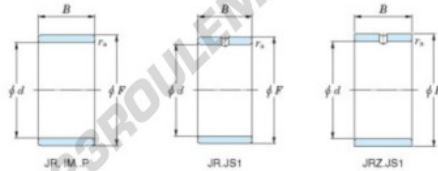

## Bague intérieure JR25X30X16-JTEKT - JR25X30X16-JTEKT

<https://www.123roulement.ca/roulement-palier/roulement-aiguilles/bague-interieure/jr25x30x16-jtekt>

Boundary dimensions

Metric series

Bearing No.	Boundary dimensions(mm)			
	d	F	B	rs
JR25x30x16	25	30	16	0.3

## CARACTÉRISTIQUES PRODUIT

Marque	JTEKT
N° Ean13	3616060799760
Diam. intérieur	25 mm
Diam. extérieur	30 mm
Epaisseur	16 mm
Type	JR
Conditionnement	1

[contact@123roulement.ca](mailto:contact@123roulement.ca)