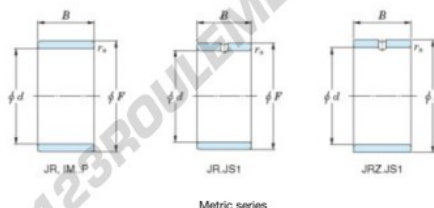

Bague intérieure JR25X29X20-JTEKT - JR25X29X20-JTEKT

<https://www.123roulement.ca/roulement-palier/roulement-aiguilles/bague-interieure/jr25x29x20-jtekt>

Boundary dimensions

Metric series

Bearing No.	Boundary dimensions(mm)			
	d	F	B	rs
JR25x29x20	25	29	20	0,3

CARACTÉRISTIQUES PRODUIT

Marque	JTEKT
N° Ean13	3616060799746
Diam. intérieur	25 mm
Diam. extérieur	29 mm
Epaisseur	20 mm
Type	JR
Conditionnement	1

contact@123roulement.ca

+33 359 360 490

CRT4 de Lesquin 60 Rue Du Haut De Sainghin 59273 Fretin FRANCE