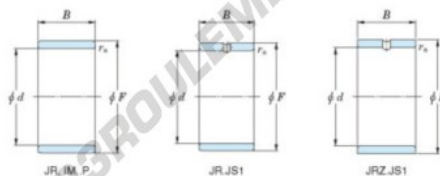

Bague intérieure JR20X25X38.50-JTEKT - JR20X25X38.50-JTEKT

<https://www.123roulement.ca/roulement-palier/roulement-aiguilles/bague-interieure/jr20x25x38.50-jtekt>

Boundary dimensions

Metric series

Bearing No.	Boundary dimensions(mm)			
	d	F	B	rs
JR20x25x38,5	20	25	38,5	0,3

CARACTÉRISTIQUES PRODUIT

Marque	JTEKT
N° Ean13	3616060799401
Diam. intérieur	20 mm
Diam. extérieur	25 mm
Epaisseur	38.5 mm
Type	JR
Conditionnement	1

contact@123roulement.ca

+33 359 360 490

CRT4 de Lesquin 60 Rue Du Haut De Sainghin 59273 Fretin FRANCE