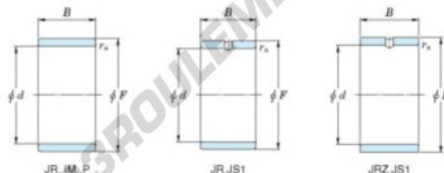

Bague intérieure JR20X25X26.50-JTEKT - JR20X25X26.50-JTEKT

<https://www.123roulement.ca/roulement-palier/roulement-aiguilles/bague-interieure/jr20x25x26.50-jtekt>

Boundary dimensions

Metric series

| Bearing No. | Boundary dimensions(mm) | | | |
|--------------|-------------------------|----|------|-----|
| | d | F | B | rs |
| JR20x25x26,5 | 20 | 25 | 26,5 | 0,3 |

CARACTÉRISTIQUES PRODUIT

| | |
|-----------------|---------------|
| Marque | JTEKT |
| N° Ean13 | 3616060799371 |
| Diam. intérieur | 20 mm |
| Diam. extérieur | 25 mm |
| Epaisseur | 26.5 mm |
| Type | JR |
| Conditionnement | 1 |