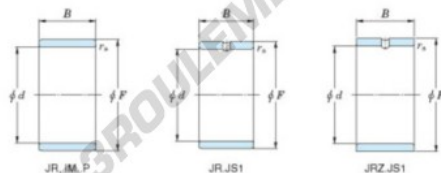

Bague intérieure JR20X25X16JS1-JTEKT - JR20X25X16JS1-JTEKT

<https://www.123roulement.ca/roulement-palier/roulement-aiguilles/bague-interieure/jr20x25x16js1-jtekt>

Boundary dimensions

Metric series

Bearing No.	Boundary dimensions(mm)			
	d	F	B	rs
JR20x25x16JS1	20	25	16	0.3

CARACTÉRISTIQUES PRODUIT

Marque	JTEKT
N° Ean13	3616060799319
Diam. intérieur	20 mm
Diam. extérieur	25 mm
Épaisseur	16 mm
Type	JR...JS1
Conditionnement	1

contact@123roulement.ca

+33 359 360 490

CRT4 de Lesquin 60 Rue Du Haut De Sainghin 59273 Fretin FRANCE