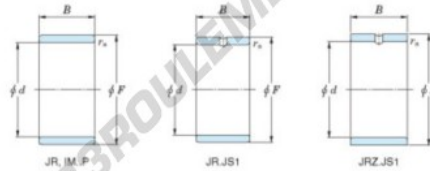

## Bague intérieure JR17X20X20-JTEKT - JR17X20X20-JTEKT

<https://www.123roulement.ca/roulement-palier/roulement-aiguilles/bague-interieure/jr17x20x20-jtekt>

Boundary dimensions

Metric series

Bearing No.	Boundary dimensions(mm)			
	d	F	B	rs
JR17x20x20	17	20	20	0.3

## CARACTÉRISTIQUES PRODUIT

Marque	JTEKT
N° Ean13	3616060799142
Diam. intérieur	17 mm
Diam. extérieur	20 mm
Epaisseur	20 mm
Type	JR
Conditionnement	1

[contact@123roulement.ca](mailto:contact@123roulement.ca)