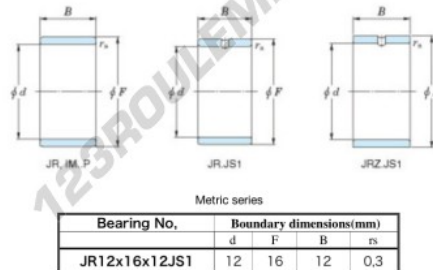

Bague intérieure JR12X16X12JS1-JTEKT - JR12X16X12JS1-JTEKT

<https://www.123roulement.ca/roulement-palier/roulement-aiguilles/bague-interieure/jr12x16x12js1-jtekt>

Boundary dimensions

CARACTÉRISTIQUES PRODUIT

Marque	JTEKT
N° Ean13	3616060798947
Diam. intérieur	12 mm
Diam. extérieur	16 mm
Epaisseur	12 mm
Type	JR...JS1
Conditionnement	1

contact@123roulement.ca

+33 359 360 490

CRT4 de Lesquin 60 Rue Du Haut De Sainghin 59273 Fretin FRANCE